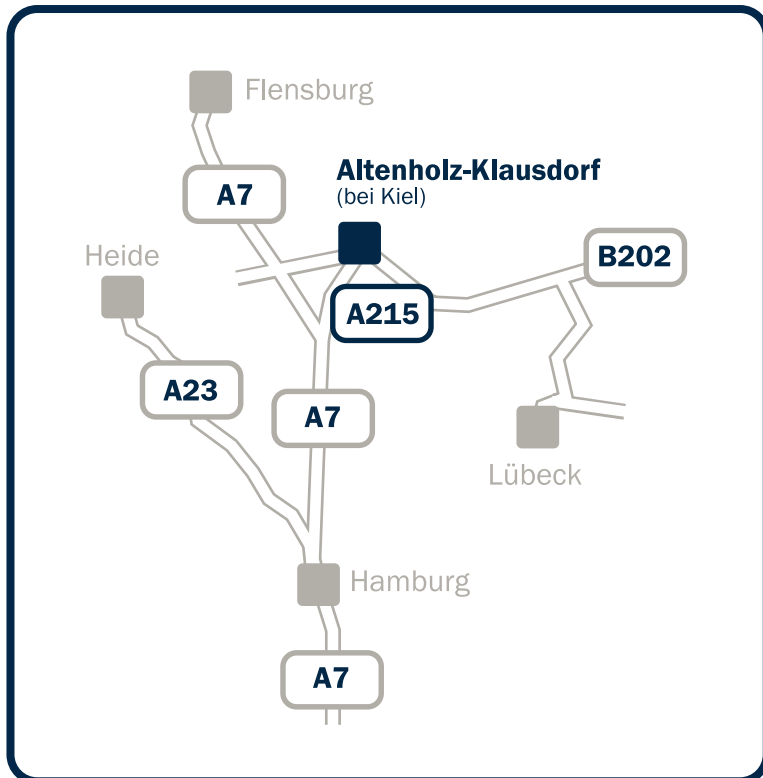

Altenholz-Klausdorf

bei Kiel

Rechtsanwälte & Notare

BACKEN NISSEN & HEINICKE

Altenholzer Straße 5-7

24161 Altenholz

Telefon 0431 329670

Anfahrt über die A7 aus Hamburg:

Die A7 Richtung Norden fahren. Abbiegen auf die A215 Richtung Kiel. Ausfahrt Olympiazentrum, Flughafen, B76 Richtung Eckerförde nehmen. Achtung: Bitte Richtung „Mühlendamm“ einordnen und die B76 weiterfahren, die später in die B503 mündet. Die Holtener Hochbrücke überqueren und „Altenholz-Klausdorf“ abfahren.

In Altenholz-Klausdorf:

Nach der Ausfahrt "Altenholz-Klausdorf" links abbiegen und der Altenholzer Straße geradeaus für ca. 1,5 km folgen. Direkt am familia-Markt finden Sie ausreichend Parkmöglichkeiten.